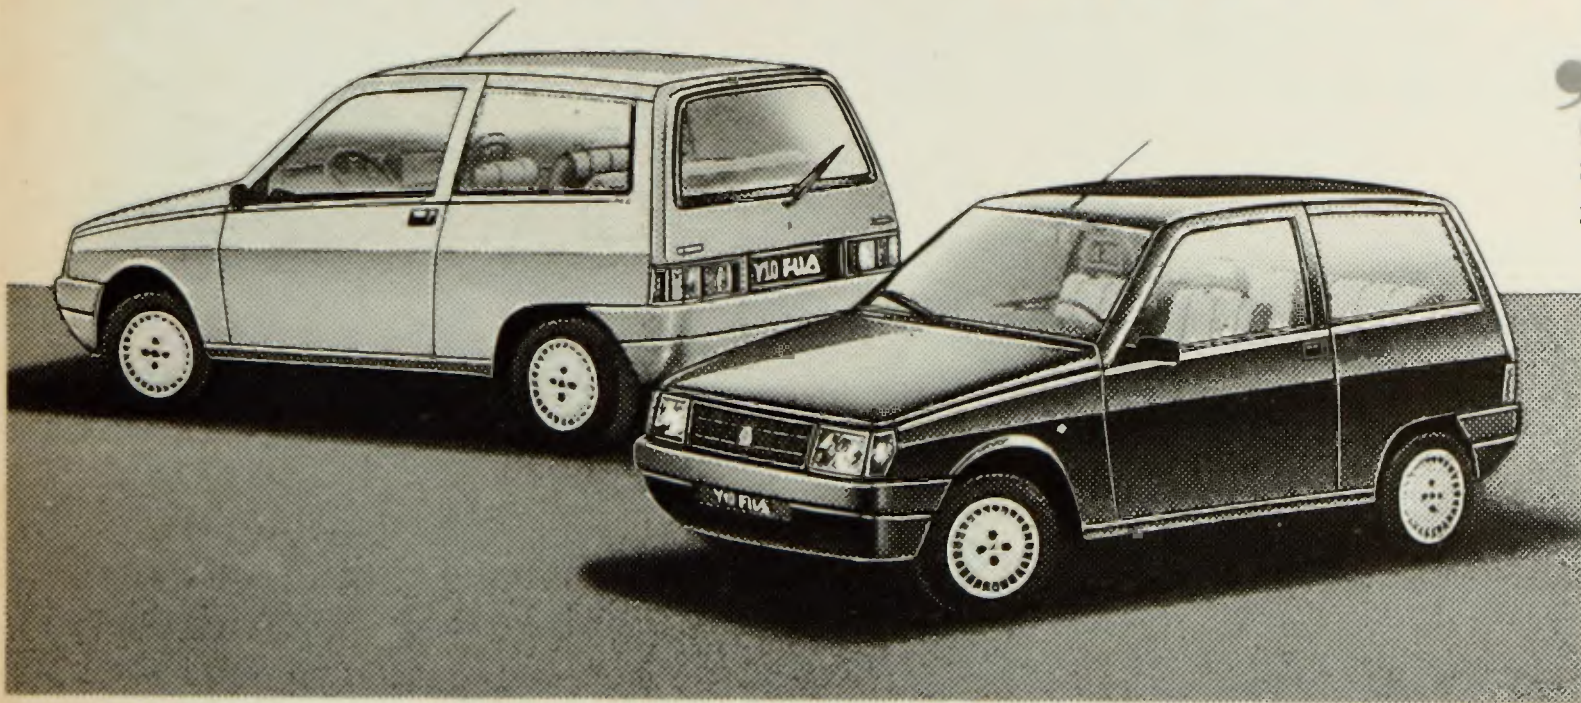

Der gewohnte sichere Rückhalt: Beim 1 : 1 in Köln glänzte Club-Torhüter Andy Köpke wieder mit Super-Reflexen und einer exzellenten Strafraum-Beherrschung.

LANCIA 

LANCIA Y 10 FILA: DER EXTRAVAGANTE UNTER DEN KLEINEN.