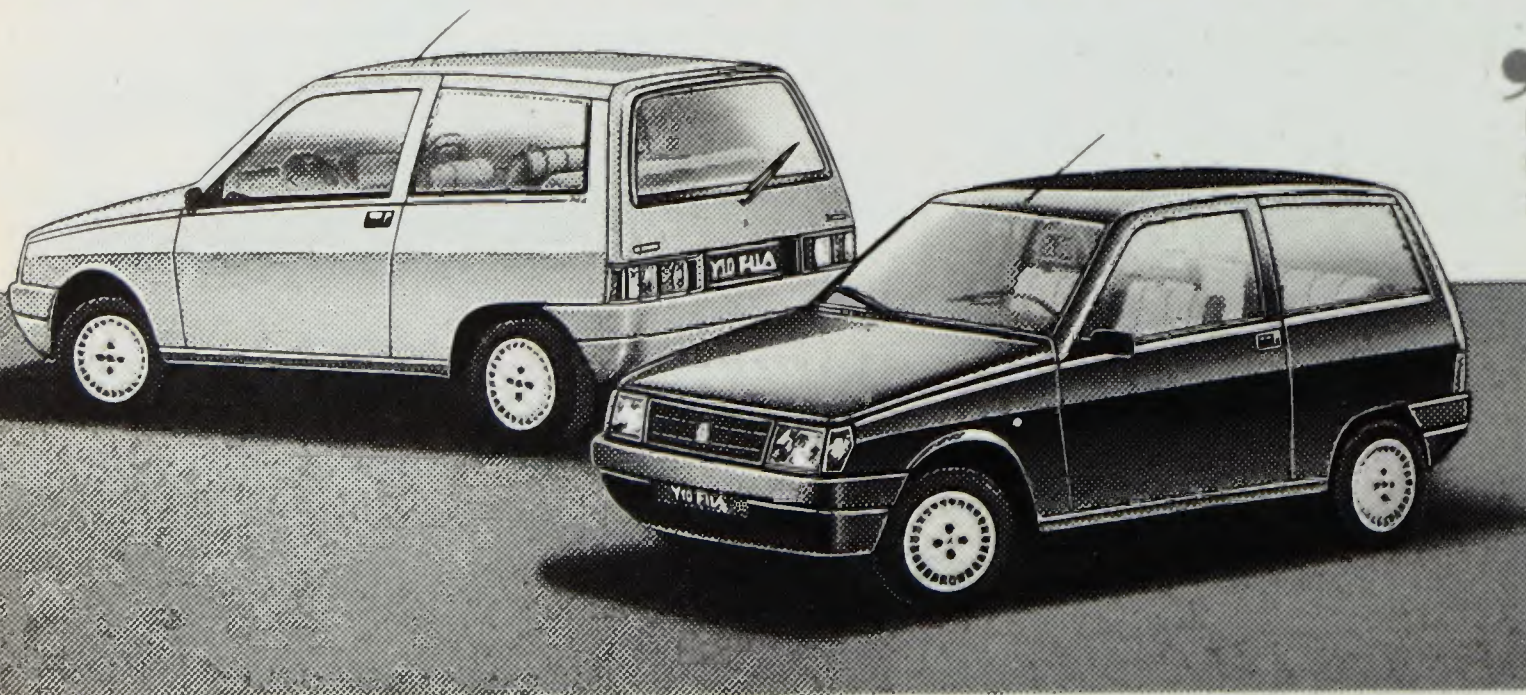

LANCIA Y 10 FILA:

DER EXTRAVAGANTE UNTER DEN KLEINEN.

„ Thomas Brunner:
Mit meinem Lancia
bin ich hundertprozentig
zufrieden. „